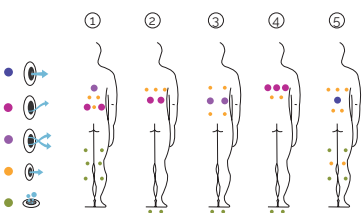

Volumen (l): 975 liter

Gewicht: Leer 450 kg / Befüllt 1.425 kg

5 Farben

5 Massagen

ACRYLFARBEN

VERKLEIDUNGSTYP Außenrahmen

EXCLUSIVE LINE

DE