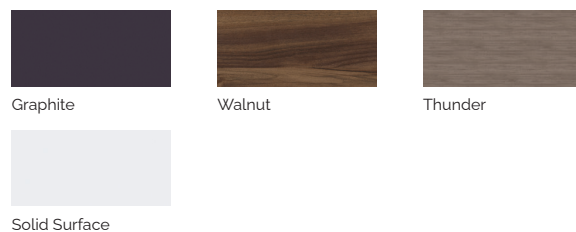

Volume acqua: 975 litri

Peso: Vuota 450 kg / Piena 1.425 kg

5 colori

5 massaggi

COLORI SUPERFICIE ACRILICA

TIPO DI RIVESTIMENTO DEL MOBILE ESTERNO

EXCLUSIVE LINE

IT