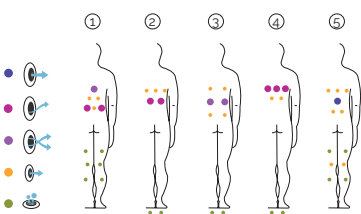

5 positions

2 allongées

3 assises

Dimensions: 231 x 231 x 78 cm

Volume Eau: 975 litres

Poids: Vide 450 kg / Plein 1.425 kg

5 couleurs

5 massages