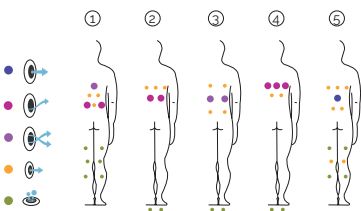

Volumen de agua: 975 litros

Peso: Vacío 450 kg / Lleno 1425 kg

5 colores

5 tipos de masaje

ACABADOS CASCO (COLORES ACRÍLICO)

ACABADOS REVESTIMIENTO DEL MUEBLE EXTERIOR

EXCLUSIVE LINE

ES