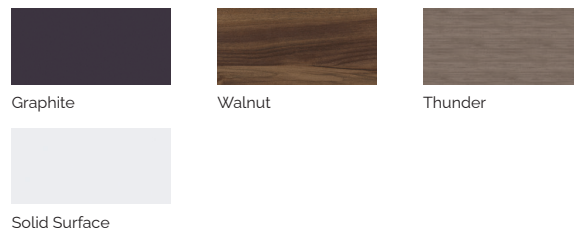

Volumen de agua: 975 litros

Peso: Vacío 450 kg / Lleno 1425 kg

5 colores

5 tipos de masaje

ACABADOS CASCO (COLORES ACRÍLICO)

ACABADOS REVESTIMIENTO DEL MUEBLE EXTERIOR

EXCLUSIVE LINE

ES