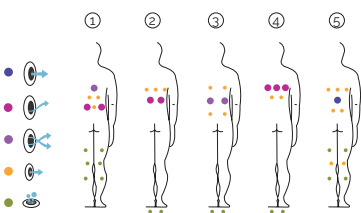

Lounge

Un gioiello di design.

CODICE 75384

Ideale per **4 persone**

5 posizioni

2 sdraiato

3 seduto

Misure: 231 x 231 x 78 cm

Volume acqua: 975 litri

Peso: Vuota 450 kg / Piena 1.425 kg

5 colori

5 massaggi