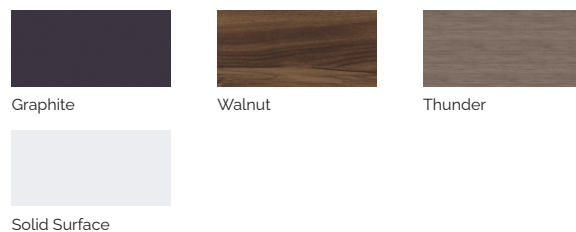

Volumen (l): 975 liter

Gewicht: Leer 450 kg / Befüllt 1.425 kg

5 Farben

5 Massagen

ACRYLFARBEN

VERKLEIDUNGSTYP Außenrahmen

EXCLUSIVE LINE

DE