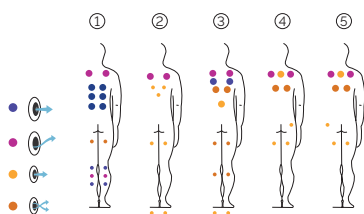

**2 sdraiato**

**3 seduto**

Misure: 256 x 256 x 77 cm

Volume acqua: 1.063 litri

Peso: Vuota 624 kg / Piena 1.687 kg

**1 colori**

**5 massaggi**