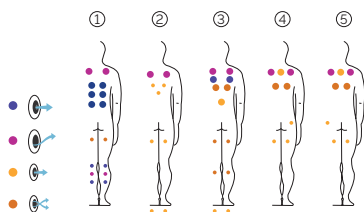

DE

AUSSTATTUNG

LEISTUNGEN	
Massagepunkte gesamt	56
Massagedüsen	56
Düsen Edelstahl	Serienausstattung
Kopfstützen	3
Touch Panel	Serienausstattung
Ultraviolet Treatment UV	Serienausstattung
Metallrahmen	Serienausstattung
ABS-Platte	Serienausstattung
Prime Tex Cover	Serienausstattung
EcoSpa	Serienausstattung
Nordic Insulation System	Option
UNTERHALTUNG	
Colour Sense	5 LED + Beleuchtungszubehör
Pure Line Lighting	Serienausstattung
Surround Bluetooth Audio	Option
Woodermax Verkleidung	Nicht verfügbar
Wifi Spa Control	Option
Ohne Rahmen	Nicht verfügbar
MASSAGEPUMPEN	
Wassermassage / Jetpumpe	2 x 1800 W / 2,5 CV
FILTER UND HEIZUNG	
Silent Pump / Umwälzpumpe	200 W
Wassrerhitzer	3.000 W
Filtertyp	Kartuschenfilter
ELEKTRISCHE SPANNUNG	
Leistung Option niedrige Stromstärke(W)/(A)230 V	3.800 W / 16,52 A
Stromspannung	230 V / 400 V III