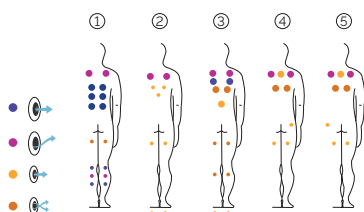

ES

CARACTERÍSTICAS TÉCNICAS

PRESTACIONES	
Total puntos de masaje	56
Jets masaje agua	56
Jets / Boquillas inoxidable	Estándar
Reposacabezas	3
Touch Panel	Estándar
Ultraviolet Treatment UV	Estándar
Estructura metálica	Estándar
Base ABS	Estándar
Prime Tex Cover	Estándar
EcoSpa	Estándar
Nordic Insulation System	Opcional
ACABADOS	
Colour Sense	5 LED + accesorios iluminados
Pure Line Lighting	Estándar
Surround Bluetooth Audio	Opcional
Barra Acero Inoxidable	No disponible
Wifi Spa Control	Opcional
Sin revestimiento	No disponible
BOMBAS DE MASAJE	
Masaje de agua	2 x 1800 W / 2,5 CV
FILTRACIÓN Y CALEFACCIÓN	
Bomba de recirculación	200 W
Calentador de agua	3.000 W
Tipo de filtro	Cartucho
CORRIENTE ELÉCTRICA	
Potencia requerida a 230 V (LOW/AMP)	3.800 W / 16,52 A
Voltaje	230 V / 400 V III