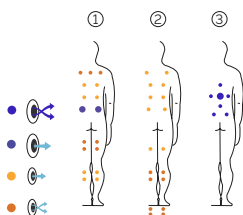

Touch PRO

Der perfekte Rückzugsort für Paare: ideale Abmessungen.

CODE 77261

Ideal für 3 Personen

3 Positionen

2 Liege

1 Sitzen

Abmasse: 216 x 166 x 74 cm

Volumen: 780 liter

Gewicht: Leer 229 kg / Befüllt 1.009 kg

5 Farben

5 Massagen