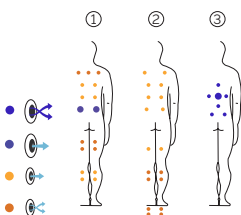

Touch PRO

Il rifugio perfetto per le coppie: dimensioni ideali.

CODICE 77261

Ideale per 3 persone

3 posizioni

2 sdraiato

1 seduto

Misure: 216 x 166 x 74 cm

Volume acqua: 780 litri

Peso: Vuota 229 kg / Piena 1.009 kg

5 colori

5 massaggi