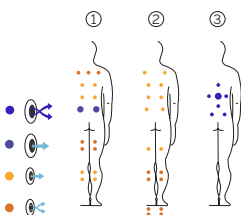

Touch PRO

La retraite idéale pour les couples : dimensions idéales.

CODE 77261

Idéal pour 3 personnes

3 positions

2 allongées

1 assises

Dimensions: 216 x 166 x 74 cm

Volume Eau: 780 litres

Poids: Vide 229 kg / Plein 1.009 kg

5 couleurs

5 massages